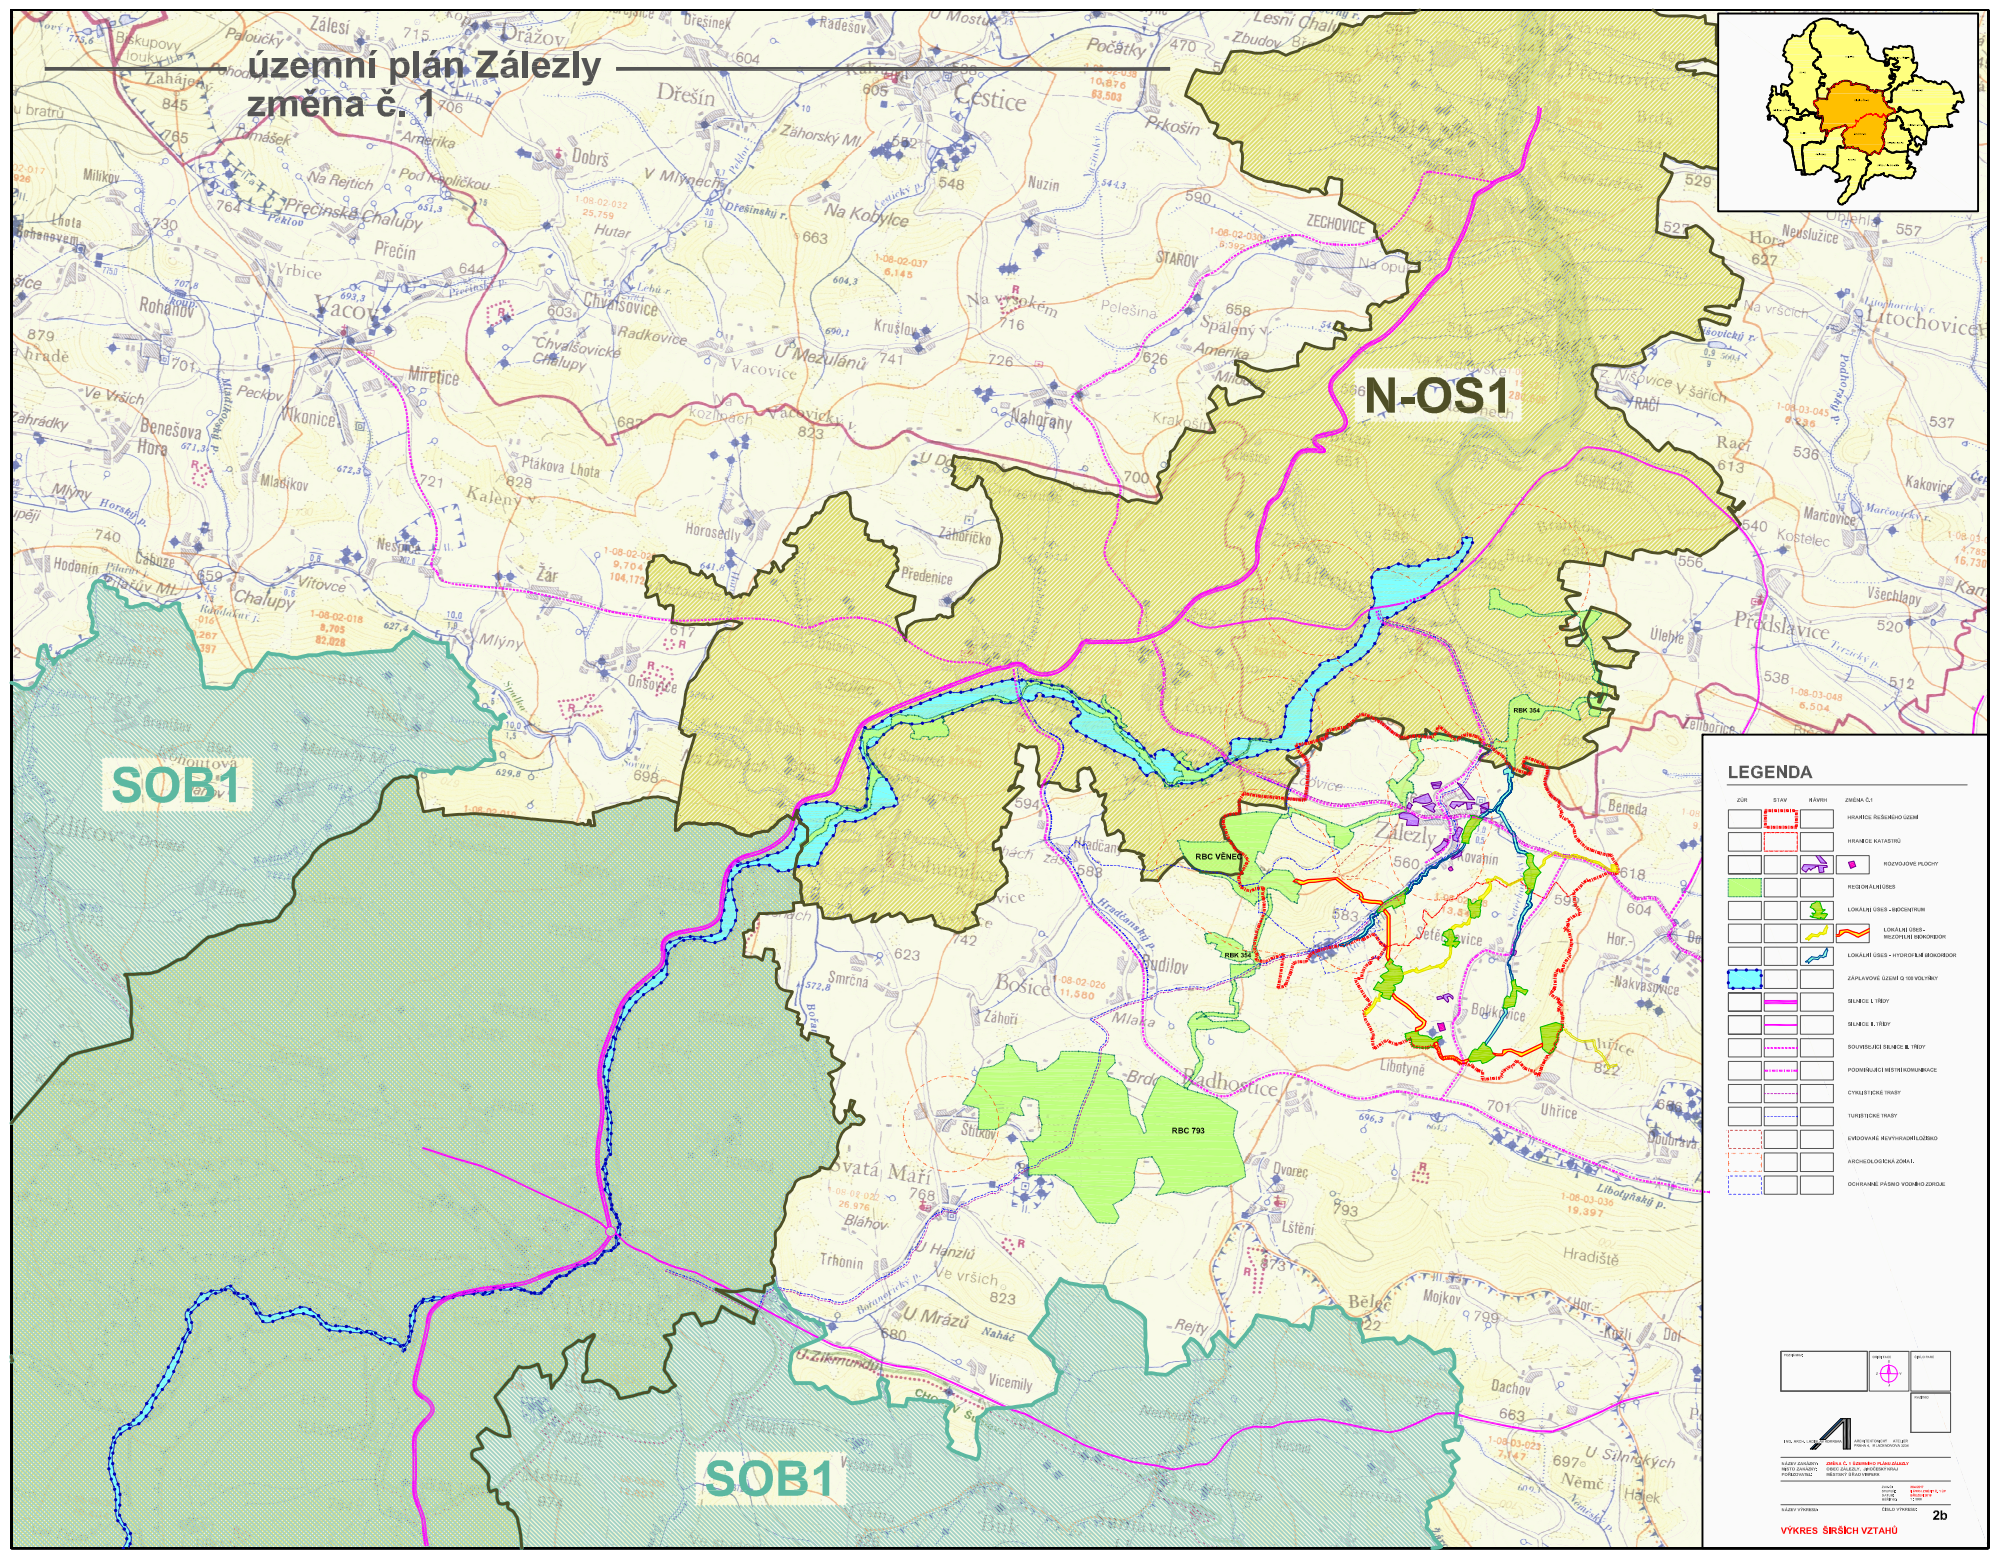

územní plán Zálezly změna č. 1

LEGENDA

ZOB	STAV	BARVA	ZMĚNA ČÍ
[Symbol]	[Symbol]	[Symbol]	HEMATEL REGIONÁLNÍ ÚZEMÍ
[Symbol]	[Symbol]	[Symbol]	FRANČICE KRAJSKÉHO ÚZEMÍ
[Symbol]	[Symbol]	[Symbol]	INDIVIDUÁLNÍ PLOCHY
[Symbol]	[Symbol]	[Symbol]	REGIONÁLNÍ ÚZEMÍ
[Symbol]	[Symbol]	[Symbol]	LOKÁLNÍ ÚZEMÍ - VÝROBNÍ PRŮMYSL
[Symbol]	[Symbol]	[Symbol]	LOKÁLNÍ ÚZEMÍ - VEŘEJNÉ SLUŽBY
[Symbol]	[Symbol]	[Symbol]	LOKÁLNÍ ÚZEMÍ - VÝROBNÍ A OBCHODNÍ
[Symbol]	[Symbol]	[Symbol]	LOKÁLNÍ ÚZEMÍ - VÝROBNÍ A OBCHODNÍ
[Symbol]	[Symbol]	[Symbol]	ZAPLŇOVACÍ ÚZEMÍ O SOUVRBNOSTI
[Symbol]	[Symbol]	[Symbol]	SLUŽBY I. TŘÍDY
[Symbol]	[Symbol]	[Symbol]	SLUŽBY II. TŘÍDY
[Symbol]	[Symbol]	[Symbol]	SOUKROMÉ SLUŽBY II. TŘÍDY
[Symbol]	[Symbol]	[Symbol]	PODNIKOVÉ ÚZEMÍ RESTRIKOVANÉ
[Symbol]	[Symbol]	[Symbol]	OVYBĚROVACÍ PLOCHY
[Symbol]	[Symbol]	[Symbol]	TURISTICKÉ PLOCHY
[Symbol]	[Symbol]	[Symbol]	ENVIRONMENTÁLNĚ ZITKOVANÉ
[Symbol]	[Symbol]	[Symbol]	ARCHITECTONICKÁ ZONÁ
[Symbol]	[Symbol]	[Symbol]	ODKAZOVÉ PLOCHY VOJVNÍ ZONÁ

VYKRES ŠIRŠÍCH ZVTAHŮ
 2b